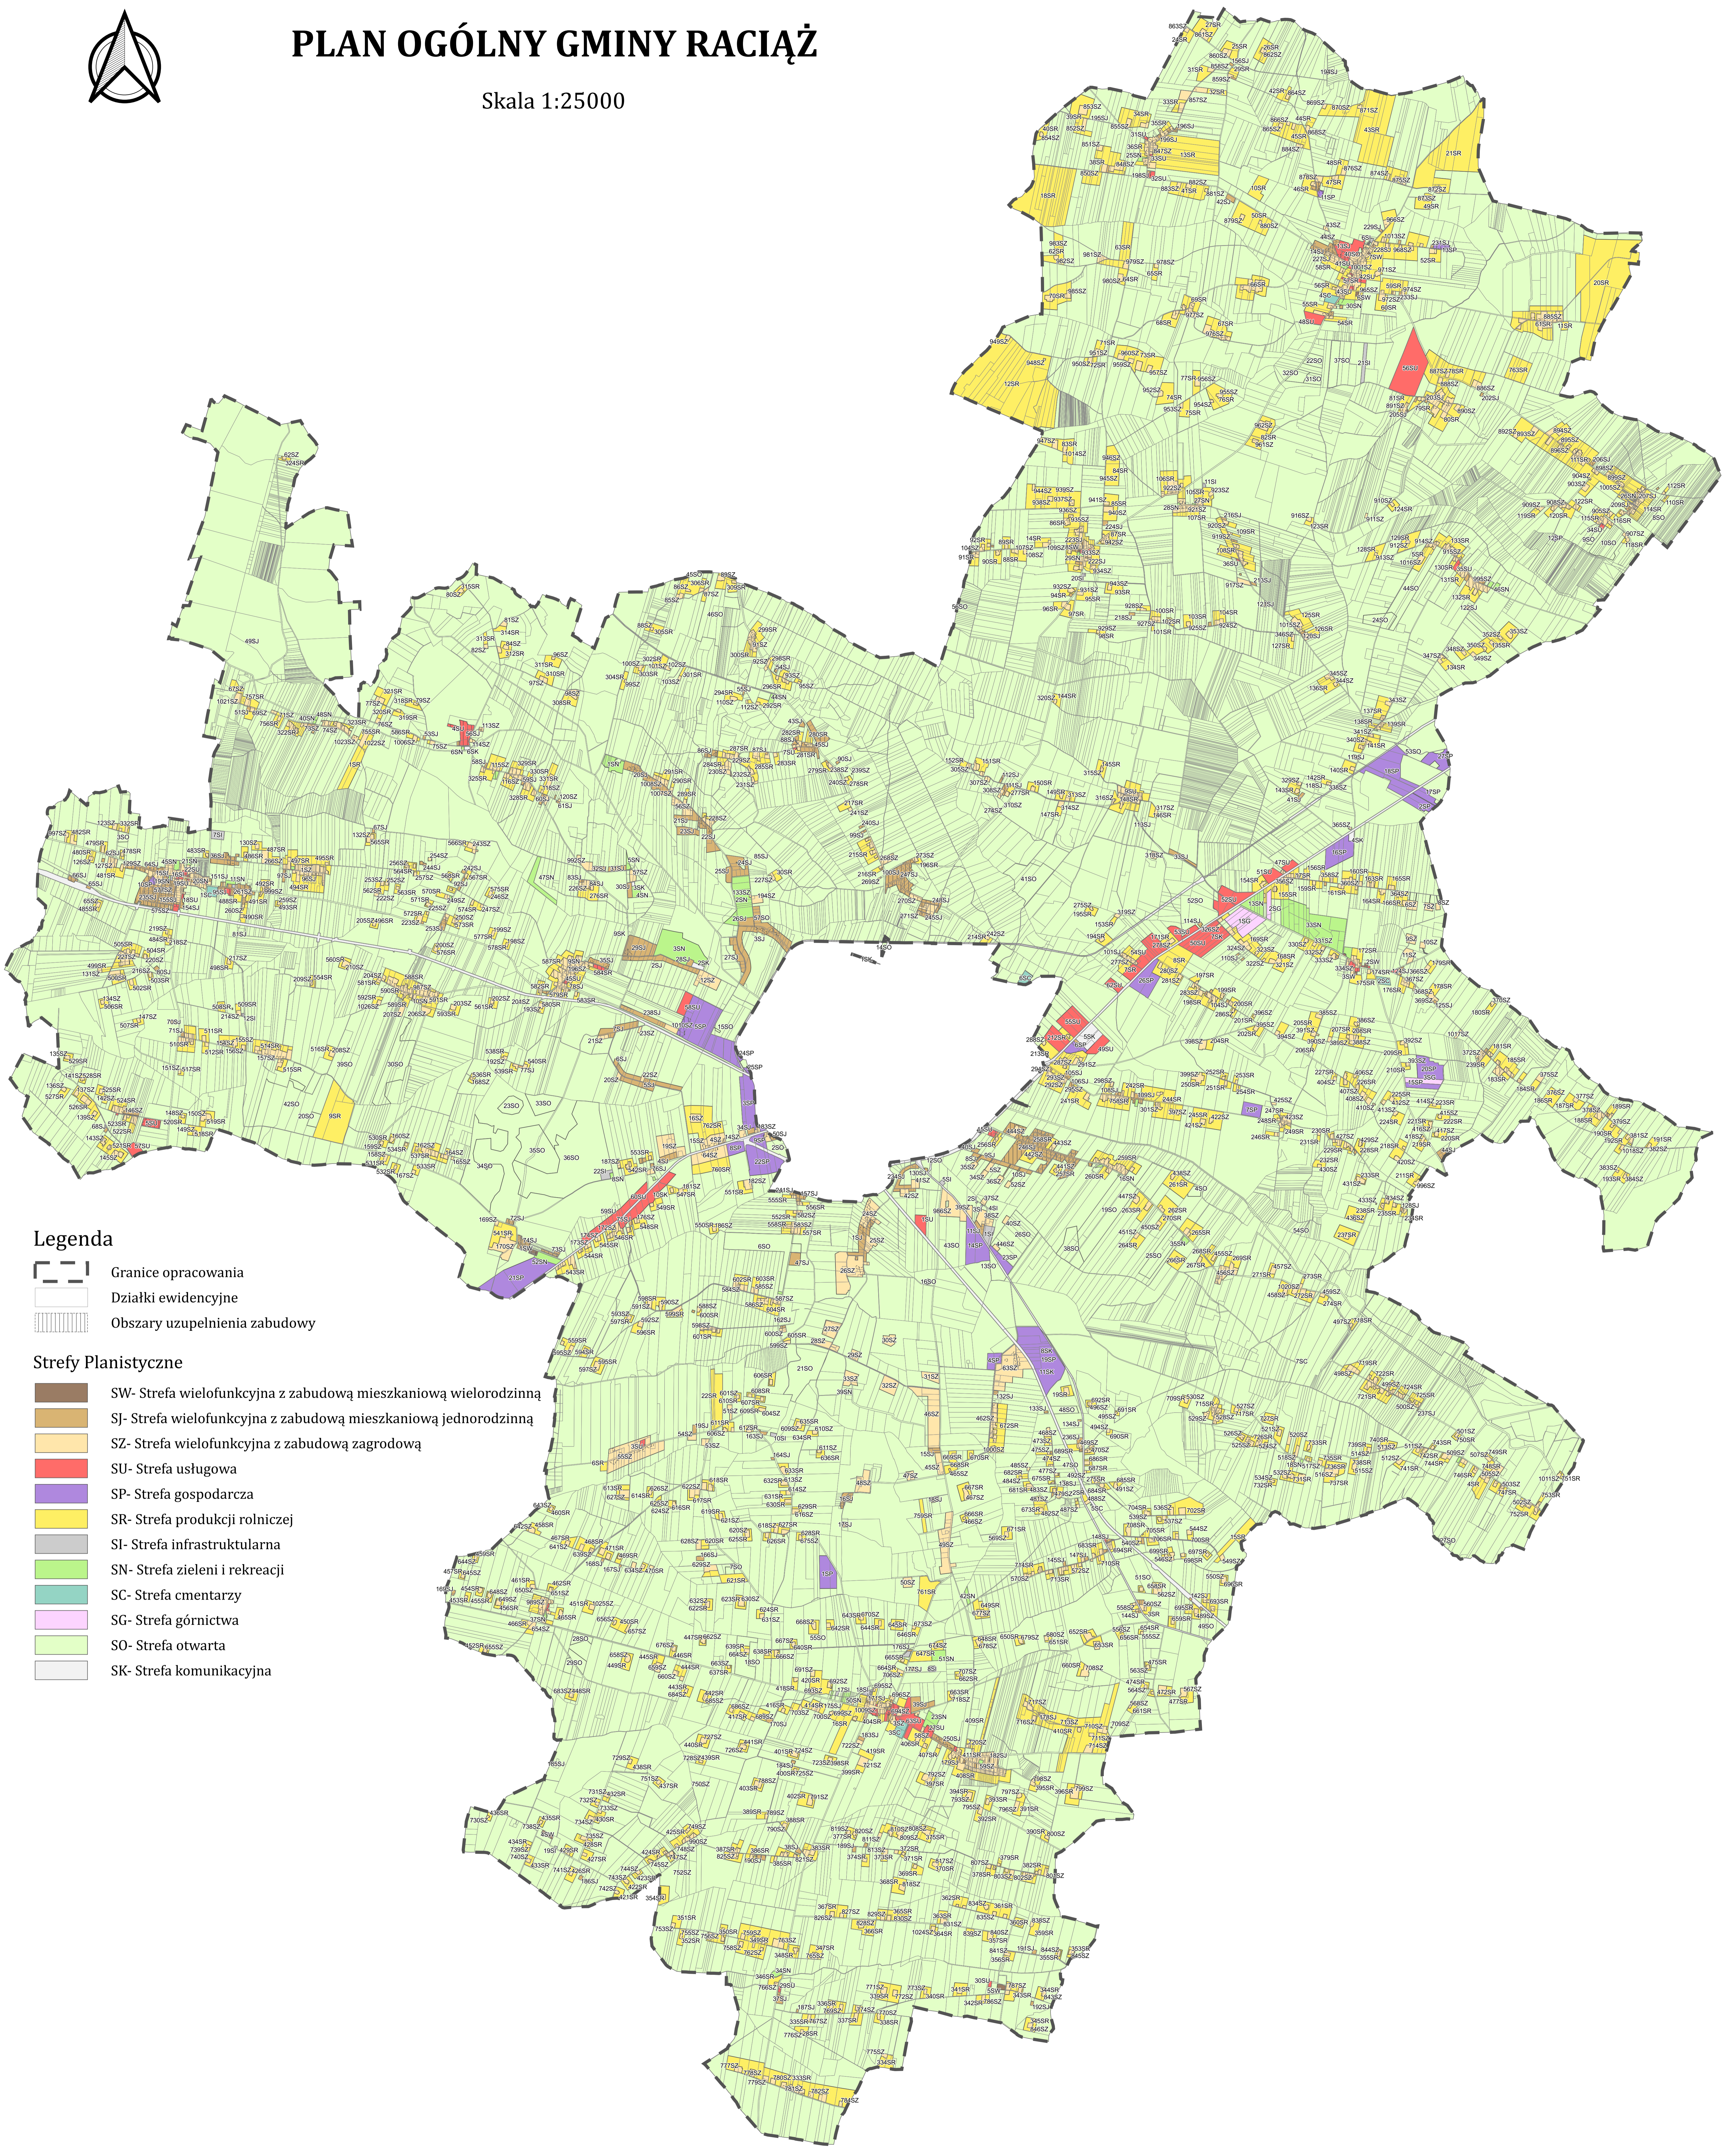

PLAN OGÓLNY GMINY RACIĄŻ

Skala 1:25000

Legenda

- Granice opracowania
- Działki ewidencyjne
- Obszary uzupełnienia zabudowy

Strefy Planistyczne

- SW- Strefa wielofunkcyjna z zabudową mieszkaniową wielorodzinną
- SJ- Strefa wielofunkcyjna z zabudową mieszkaniową jednorodziną
- SZ- Strefa wielofunkcyjna z zabudową zagrodową
- SU- Strefa usługowa
- SP- Strefa gospodarcza
- SR- Strefa produkcji rolniczej
- SI- Strefa infrastrukturalna
- SN- Strefa zieleni i rekreacji
- SC- Strefa cmentarzy
- SG- Strefa górnictwa
- SO- Strefa otwarta
- SK- Strefa komunikacyjna